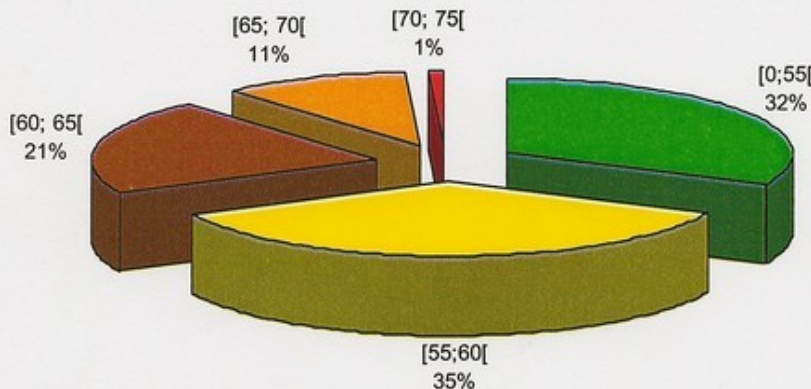

VENELLES

Cartographie du bruit dans l'environnement selon le décret n°2006-361 du 24 mars 2006

Cette fiche résume les données produites lors de l'élaboration de la cartographie du bruit en Pays d'Aix.

Le détail est consultable en ligne sur le site de la Communauté du Pays d'Aix : www.agglo-paysdaix.fr ou dans les locaux du service Ecologie Urbaine.

Edition novembre 2008

Combien d'habitants par niveau de bruit ?

Aucun des habitants de la commune réside dans des lieux dépassant les 68 dB(A) (Valeur limite indiquée par la directive européenne).

83% des habitants de la commune habitent des lieux où le bruit est inférieur à 55 dB (A).