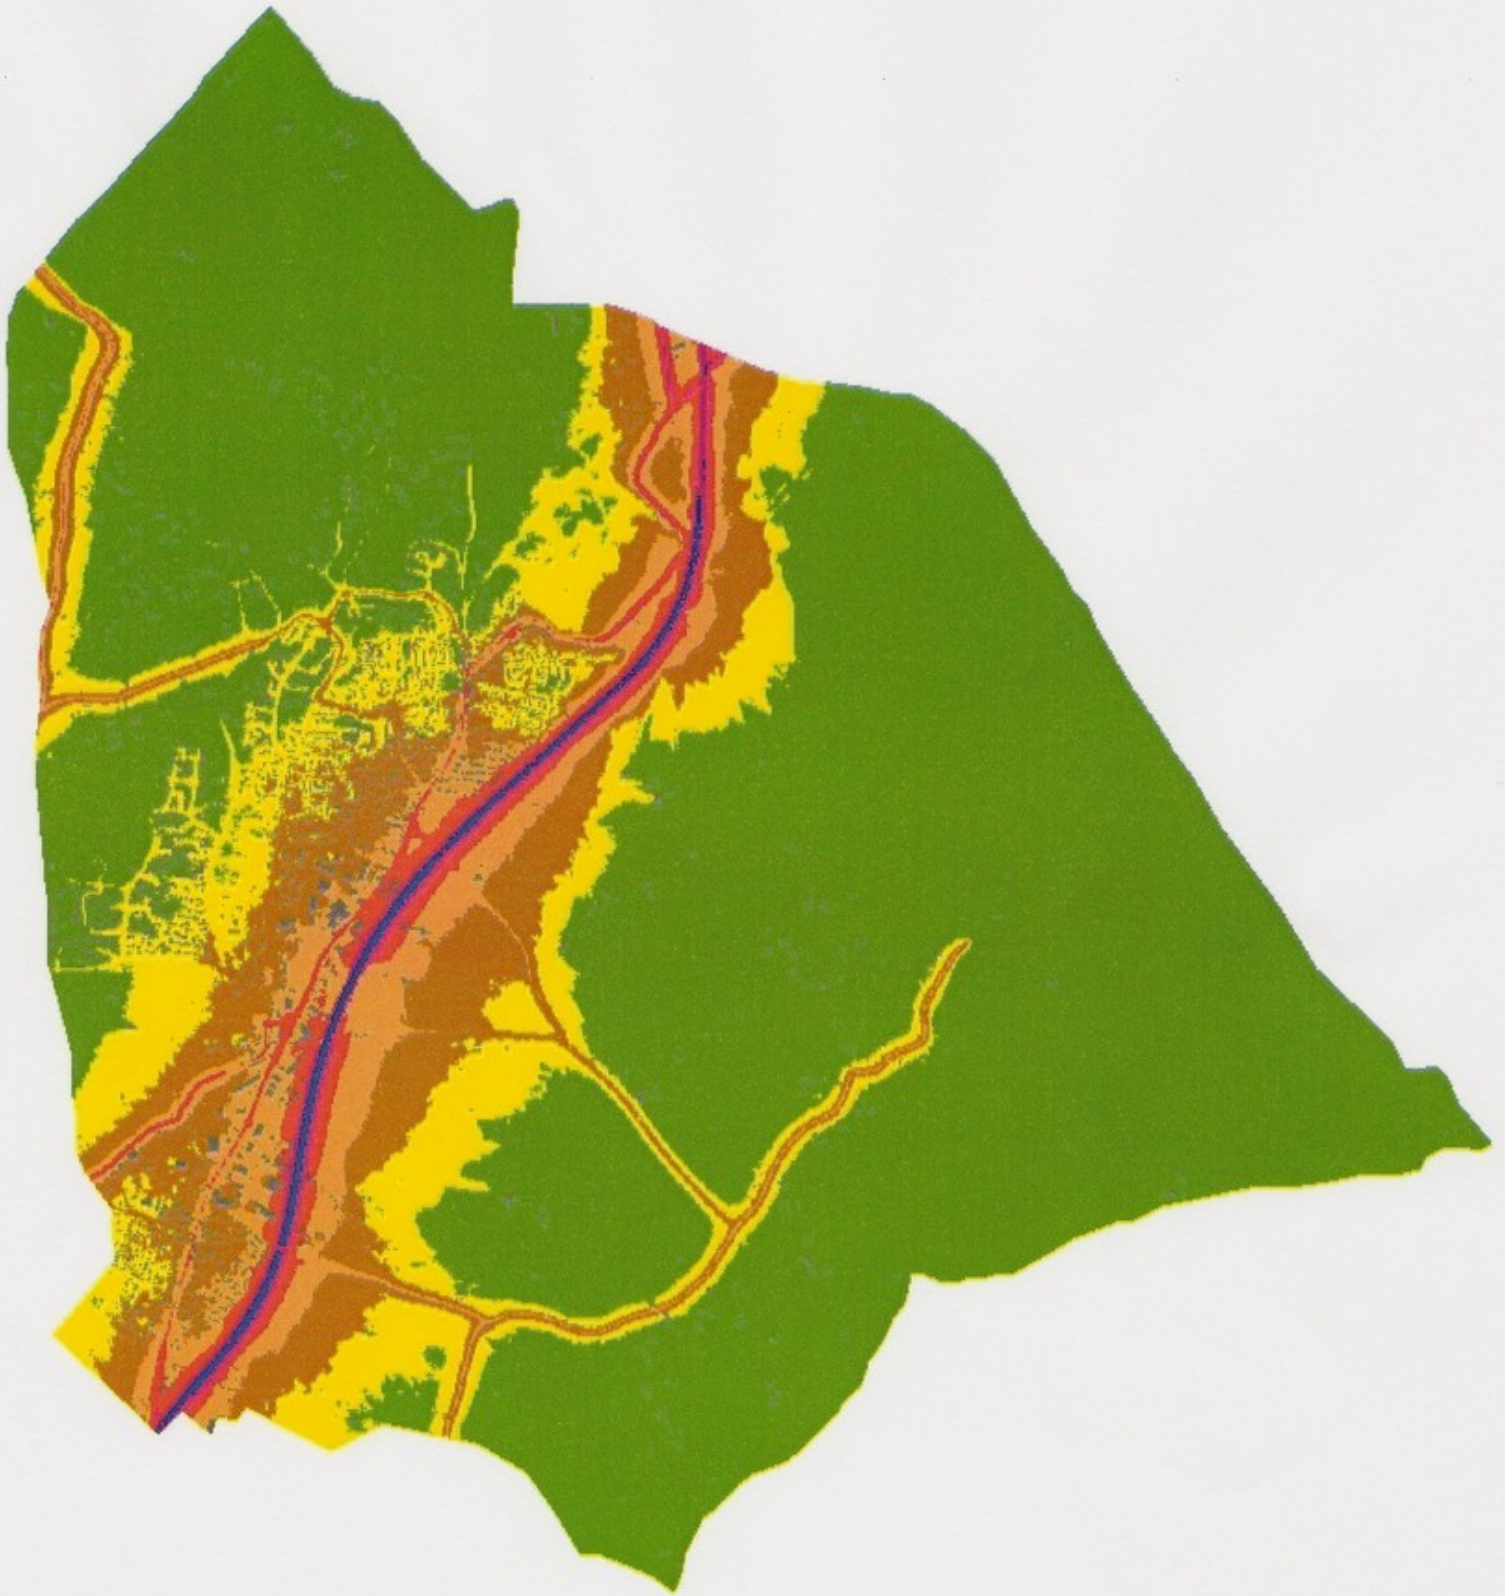

VENELLES

Cartographie du bruit dans l'environnement selon le décret n°2006-361 du 24 mars 2006

Cette fiche résume les données produites lors de l'élaboration de la cartographie du bruit en Pays d'Aix.

Le détail est consultable en ligne sur le site de la Communauté du Pays d'Aix : www.agglo-paysdaix.fr ou dans les locaux du service Ecologie Urbaine.

Quelles sources de bruit ?

Répartition des nuisances sonores par source de bruit

Le trafic routier est la seule source de bruit sur la commune de Beaucueil.

Venelles

Courbes isophones Lden en dB(A)
Carte de type A

CARTE DE BRUIT ROUTIER
Valeurs pondérées sur 24h

Source: trafic 2007