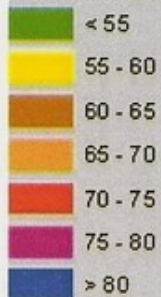

Quelles sources de bruit ?

Répartition des nuisances sonores par source de bruit

Le trafic routier est la seule source de bruit sur la commune de Beaucueil.

Venelles

Courbes isophones Lden en dB(A)
Carte de type A

CARTE DE BRUIT ROUTIER
Valeurs pondérées sur 24h

Source: trafic 2007