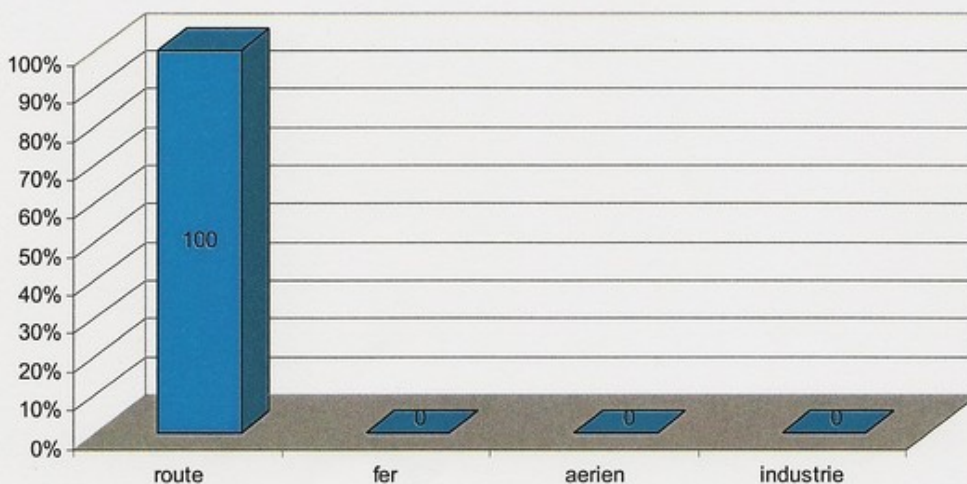

Edition novembre 2008

Combien d'habitants par niveau de bruit ?

Aucun des habitants de la commune réside dans des lieux dépassant les 68 dB(A) (Valeur limite indiquée par la directive européenne).

83% des habitants de la commune habitent des lieux où le bruit est inférieur à 55 dB (A).

Quelles sources de bruit ?

Répartition des nuisances sonores par source de bruit

Le trafic routier est la seule source de bruit sur la commune de Beaucueil.

Venelles

Courbes isophones Lden en dB(A)
Carte de type A